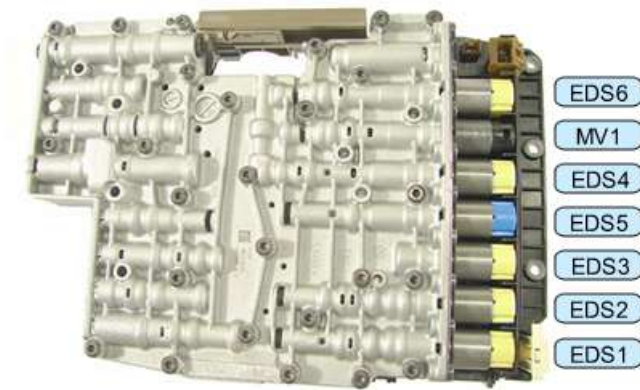

E-Shift 6HP19 - 6HP26 - 6HP32 - Solenoid Kit 1068 298 043

M-Shift 6HP19 - 6HP26 - 6HP32 - Solenoid Kit 1068 298 044

M-Shift 6HP19 - 6HP26 - 6HP32 - Solenoid Kit 1068 298 045

M-Shift 6HP21 - 6HP28 - Solenoid Kit 1068 298 046

E-Shift 6HP21 - 6HP28 - Solenoid Kit 1069 298 047