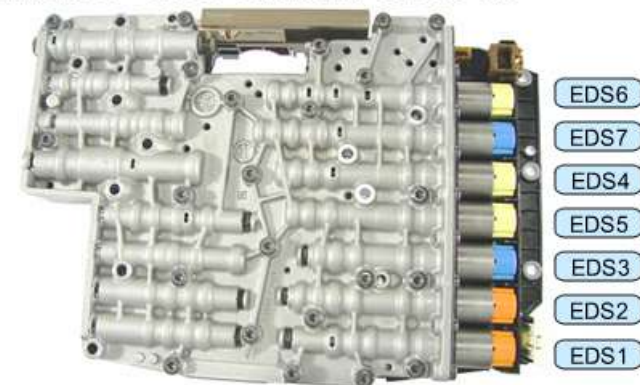

E-Shift 6HP19 - 6HP26 - 6HP32 - Solenoid Kit 1068 298 043

M-Shift 6HP19 - 6HP26 - 6HP32 - Solenoid Kit 1068 298 044

M-Shift 6HP19 - 6HP26 - 6HP32 - Solenoid Kit 1068 298 045

M-Shift 6HP21 - 6HP28 - Solenoid Kit 1068 298 046

E-Shift 6HP21 - 6HP28 - Solenoid Kit 1069 298 047