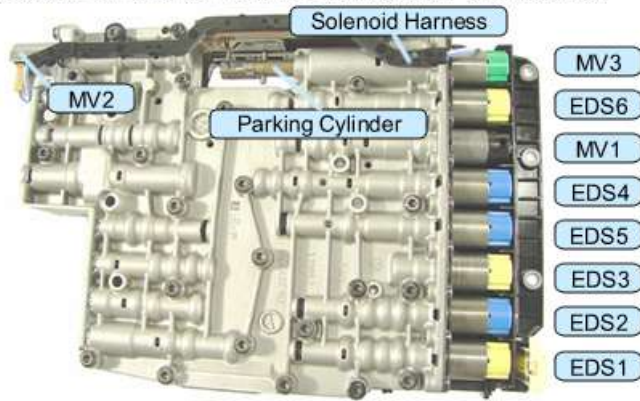

E-Shift 6HP19 - 6HP26 - 6HP32 - Solenoid Kit 1068 298 043

M-Shift 6HP19 - 6HP26 - 6HP32 - Solenoid Kit 1068 298 044

M-Shift 6HP19 - 6HP26 - 6HP32 - Solenoid Kit 1068 298 045

M-Shift 6HP21 - 6HP28 - Solenoid Kit 1068 298 046

E-Shift 6HP21 - 6HP28 - Solenoid Kit 1069 298 047