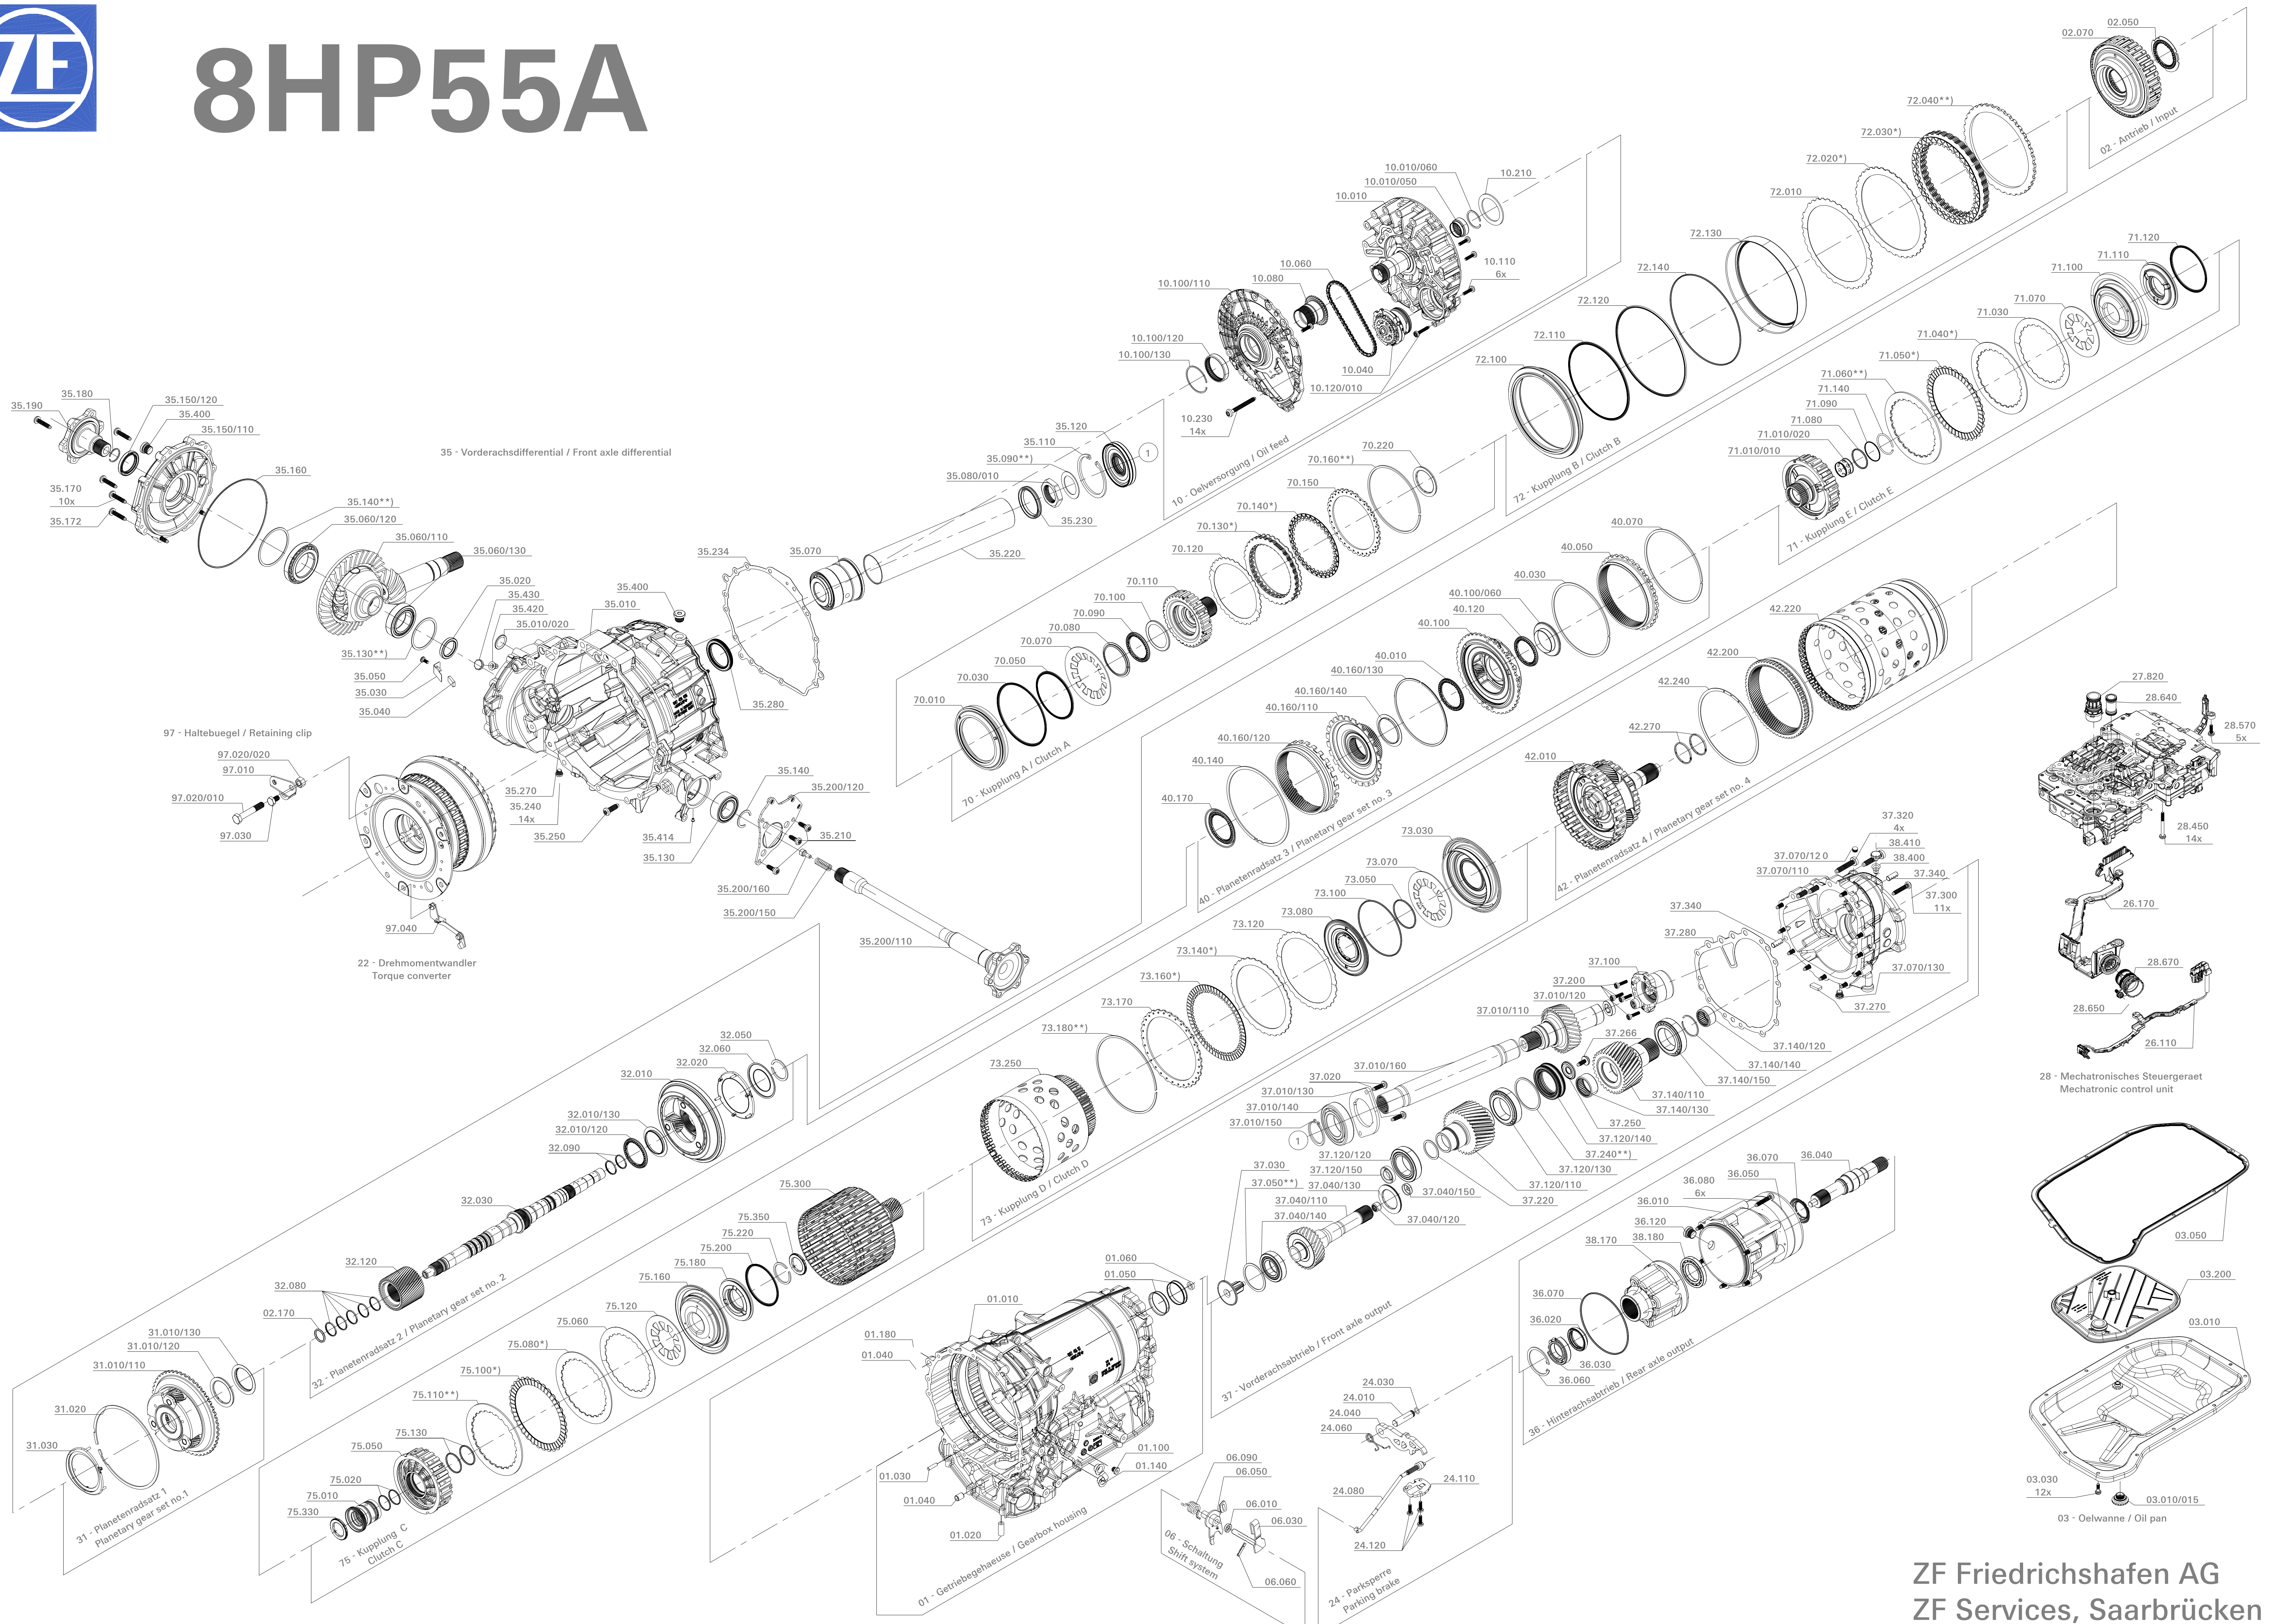

# 8HP55A

ZF Friedrichshafen AG  
ZF Services, Saarbrücken

\*) Den Vorkommensfaktor dieses Bauteiles entnehmen Sie bitte der Hauptstückliste  
Please consider the main parts list to see the occurrence factor  
\*\*) WTB - Wahlweiser technischer Baukasten  
OTK - Optional technical kit